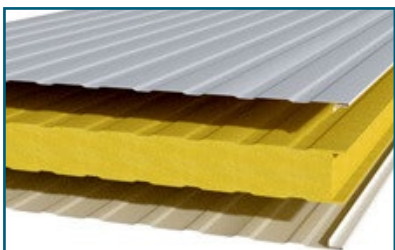

VISTA INTERIOR

PLANTA DE DISTRIBUCIÓN

ELEVACIÓN FRONTAL

ELEVACIÓN LATERAL

ELEVACIÓN POSTERIOR

### ✓ Estructura metálica

Seguridad y durabilidad garantizadas por la estructura de acero galvanizado calculada en cumplimiento de la normativa peruana de sismoresistencia. La estructura puede ser pintada en distintos colores al gusto del cliente.

### ✓ Paredes y techos

Máximo nivel de aislamiento térmico y confort en el interior gracias a las paredes y techos realizados en panel sandwich termoaislante con poliuretano PUR de alta densidad 40kg/m<sup>3</sup>