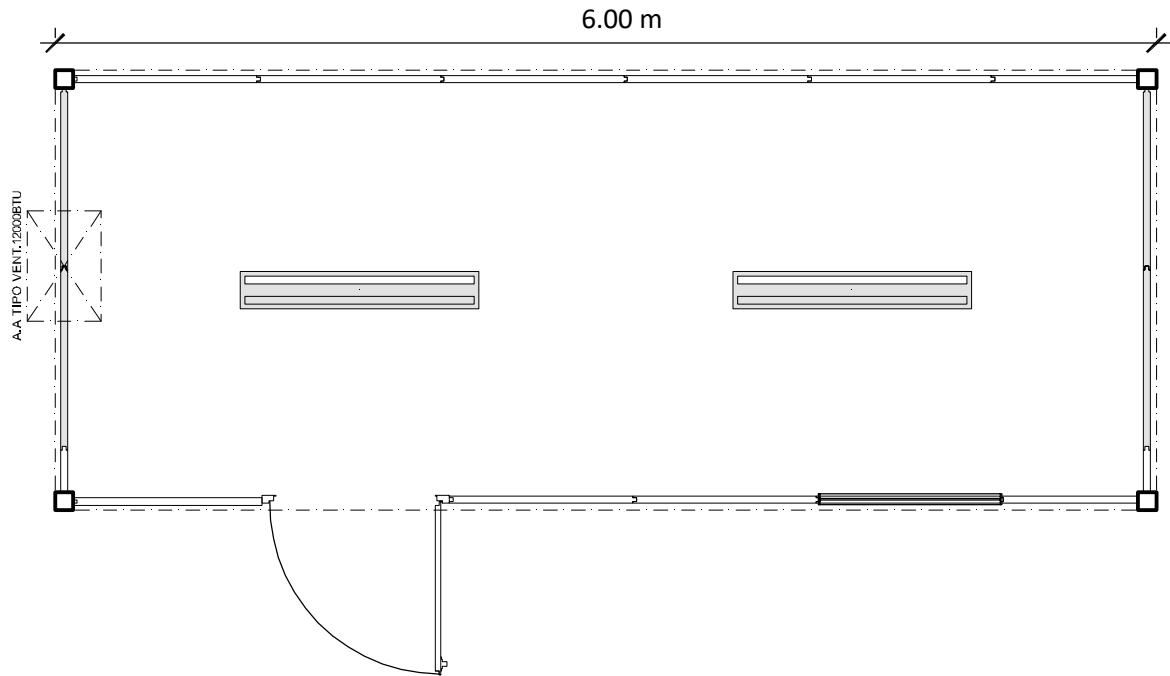

### Descripción

Módulo prefabricado móvil multiusos más solicitado, con las mismas dimensiones de un contenedor de 20 pies, ideal para uso como oficina, aula, almacén, dormitorio, laboratorio, etc. En la versión básica incluye 01 puerta, 02 ventanas, 02 luminarias, 01 interruptor y 02 tomacorrientes dobles.

VISTA INTERIOR

PLANTA DE DISTRIBUCIÓN

ELEVACIÓN FRONTAL

ELEVACIÓN LATERAL

ELEVACIÓN POSTERIOR