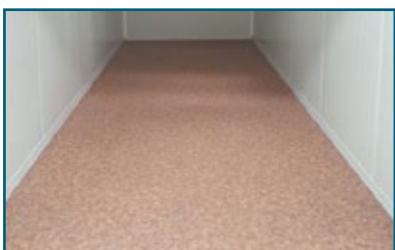

### ✓ Paredes y techos

Máximo nivel de aislamiento térmico y confort en el interior gracias a las paredes y techos realizados en panel sandwich termoaislante con poliuretano PUR de alta densidad 40kg/m<sup>3</sup>