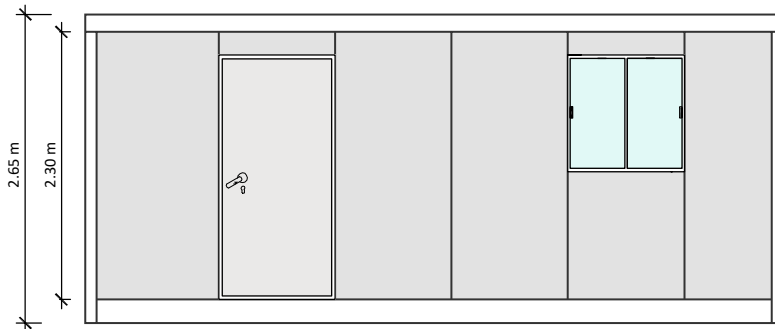

### Descripción

Módulo prefabricado móvil multiusos más solicitado, con las mismas dimensiones de un contenedor de 20 pies, ideal para uso como oficina, aula, almacén, dormitorio, laboratorio, etc. En la versión básica incluye 01 puerta, 02 ventanas, 02 luminarias, 01 interruptor y 02 tomacorrientes dobles.

VISTA INTERIOR

PLANTA DE DISTRIBUCIÓN

ELEVACIÓN FRONTAL

ELEVACIÓN LATERAL

ELEVACIÓN POSTERIOR