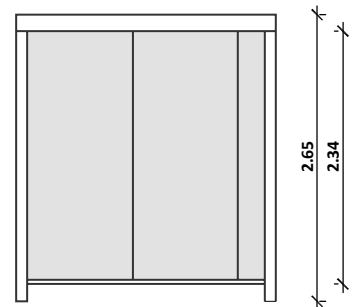

### Descripción

Módulo prefabricado móvil multiusos más solicitado, con las mismas dimensiones de un contenedor de 20 pies, ideal para uso como oficina, aula, almacén, dormitorio, laboratorio, etc. En la versión básica incluye 01 puerta, 02 ventanas, 02 luminarias, 01 interruptor y 02 tomacorrientes dobles.

VISTA INTERIOR

PLANTA DE DISTRIBUCIÓN

ELEVACIÓN FRONTAL

ELEVACIÓN LATERAL

ELEVACIÓN POSTERIOR

### ✓ Puertas y ventanas

Una puerta exterior metálica aislada 975x2060mm con manija y cerradura y 2 ventanas herméticas de aluminio con vidrio de 4mm. A pedido del cliente es posible modificar las características de las puertas y ventanas.