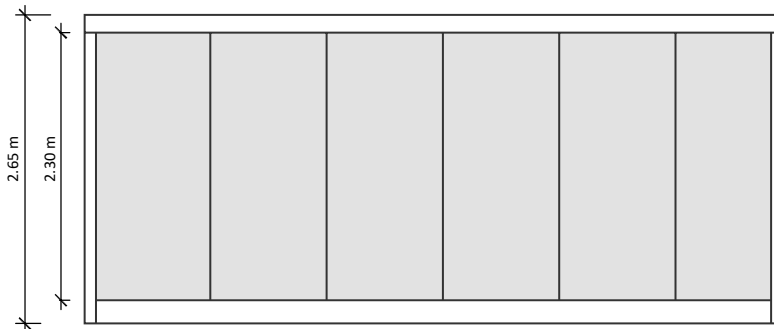

### Descripción

Módulo prefabricado móvil multiusos más solicitado, con las mismas dimensiones de un contenedor de 20 pies, ideal para uso como oficina, aula, almacén, dormitorio, laboratorio, etc. En la versión básica incluye 01 puerta, 02 ventanas, 02 luminarias, 01 interruptor y 02 tomacorrientes dobles.

VISTA INTERIOR

PLANTA DE DISTRIBUCIÓN

ELEVACIÓN FRONTAL

ELEVACIÓN LATERAL

ELEVACIÓN POSTERIOR